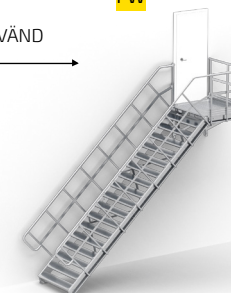

SPEGELVÄND

PS

SIDA 4

LW

SIDA 4

SPEGELVÄND

PW

SIDA 4

För variante **BP**, **P** finns möjlighet till installation av räcke en sida

Tillgängliga alternativ för stegfyllnad:

Perforerad lättduk

Gallerduk

Ytterligare alternativ - insida handledare

Inomhustrappa
ZN