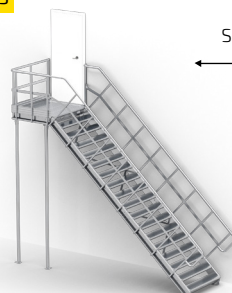

LÄGRE PRISER UPP TILL 33%

Prislista i SEK

BP

P

LS

SIDA 4

SPEGELVÄND

PS

LW

SPEGELVÄND

PW

För variante **BP**, **P** finns möjlighet till installation av räcke en sida

Tillgängliga alternativ för stegfyllnad:

Ytterligare alternativ - insida handledare

Inomhustrappa
ZN

Utomhustrappa
ZN + RAL 7040