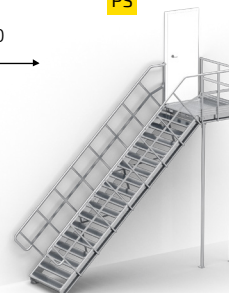

SPEGELVÄND

PS

SIDA 4

LW

SIDA 4

SPEGELVÄND

PW

SIDA 4

För variante **BP**, **P** finns möjlighet till installation av räcke en sida

Tillgängliga alternativ för stegfyllnad:

Perforerad lättduk

Gallerduk

Ytterligare alternativ - insida handledare

Inomhustrappa
ZN